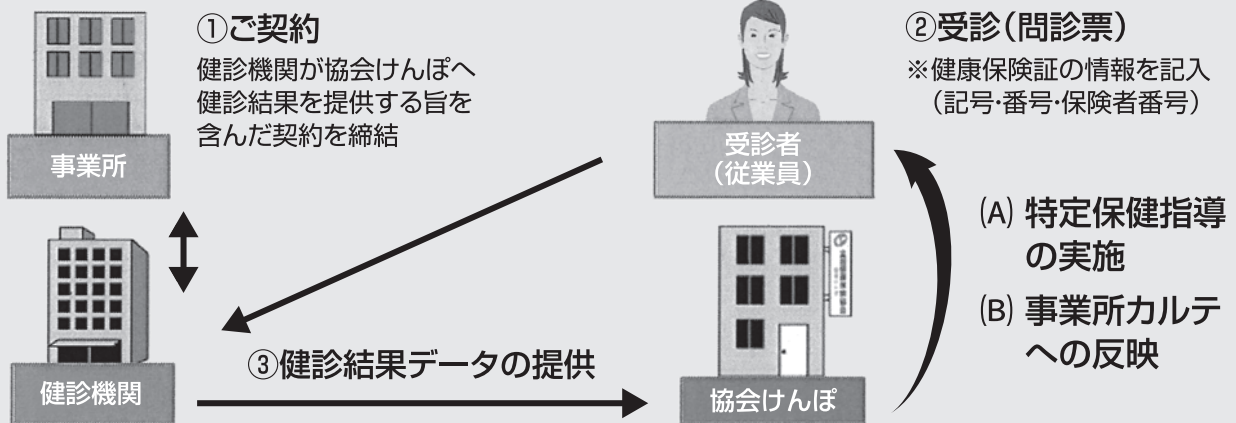

そこで、当所より参加して頂きました役議員の皆様には健闘して頂き、見事団体戦で2位に輝きました。参加者の皆様ありがとうございました。

富岡役議員チーム

堀口良一様・横尾健司様・村上明男様・岩瀬克巳様・加藤精亮様・勅使河原 覚様

協会けんぽよりお知らせ

協会けんぽの生活習慣病予防健診をご利用されない事業主の皆様へ

協会けんぽに加入する40歳以上の方の **事業者健診結果を協会けんぽにご提供ください**

- ① 健診機関と事業者健診のご契約を締結する際は、「**健診機関が協会けんぽに健診結果を提出する**」旨を含んだ契約をお願いします。
- ② **健診受診時に従業員様に保険証をご持参いただくようご説明**をお願いします。