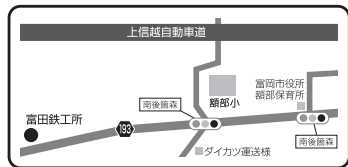

セールスポイント

お客様のニーズに応えられる高品質な鉄骨製品をより早く、より正確に提供しております。そのために、社員一丸となり、時代の変化に対応すべく技術や知識の向上に、日々努力しております。

- ☎ 有限会社 富田鉄工所 (とみたてつこうじよ)
- 〒370-2323 富岡市野上2206
- ☎ 0274-63-3076
- ☎ 0274-63-0409
- ✉ tomitec@cyber.ocn.ne.jp
- 🕒 8:00~17:30
- 📅 日曜日・第1土曜日 第3土曜日