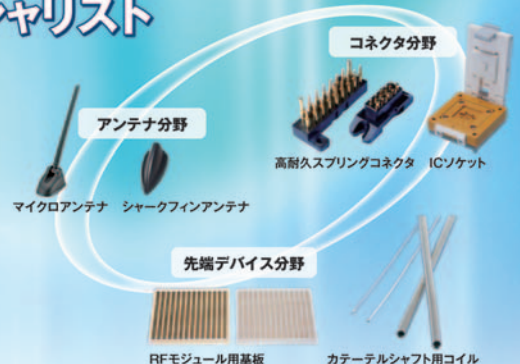

無線通信・情報搬送機器用キーコンポーネンツと、 先端デバイスのグローバルトップ・スペシャリスト

yokowo

ヨコオはアンテナ・コネクタ・先端デバイス分野で、
世界のお客様の次世代ニーズにお応えします。

株式会社 **ヨコオ**

富岡工場 〒370-2495 富岡市神農原112番地 Tel.0274-62-2121(代表) Fax.0274-62-2110
http://www.yokowo.co.jp