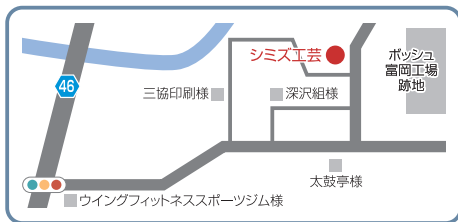

セールスポイント

エクステリアサイン・インテリアサインはもちろん、あらゆる店舗・企業等にあった最適な表現方法でプランニングいたします。ただ分かればいいのではなく、人々の視覚や心理に響くサイン・デザインになるように、お客様とのキャッチボールを大切に、より良い物をご提案させていただきます。お気軽にお問合せください。

- ☎ 有限会社 シミズ工芸 (シミズこうげい)
- 〒370-2314 富岡市田篠84-1
- ☎ **0274-62-1207**
- ☎ 0274-63-6300
- ✉ k-shimizu@ia9.itkeeper.ne.jp
- 🕒 8:00~17:30
- 📅 日曜日