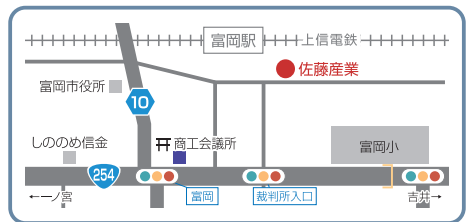

事業主より一言!

最良の品質と最先端技術で多くのお客様から確かな信頼と御満足をいただいております。